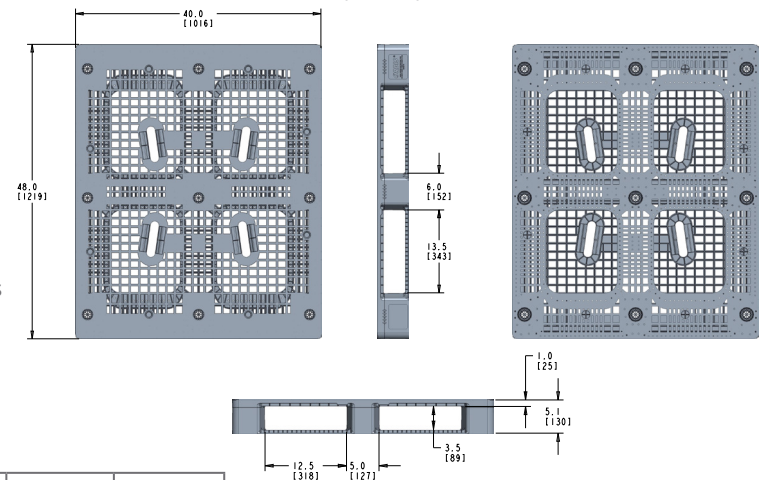

NUEVO pallet UCP 44 x 56 para distribución eficiente de alimentos y bebidas

El pallet UCP es ligero pero duradero y resistente a los impactos, diseñado para proteger y transportar sus productos.

Optimice la distribución de latas o botellas de alimentos y bebidas con el nuevo UCP (Universal Container Pallet). El UCP es compatible con muchos paletizadores, despaletizadores, sistemas automáticos de flejado / bandas, transportadores y sistemas de lavado de pallets.

UCP es un pallet de inyección en espuma estructural de dos piezas, disponible en polietileno de alta densidad (HDPE) o polipropileno (PP) y se puede fabricar con material aprobado por la FDA.

- **Higiénico** - Diseño que facilita la limpieza y el secado
- **Durable** - Diseño de 12 bloques y largueros ensanchados para mejorar la resistencia al impacto
- **Estabilidad de carga**- Compatibilidad con bandas centrales con gomas antideslizantes opcionales
- **Accesible** - Base de pallet abierta con guías biseladas para un mejor acceso del montacargas o patin
- **Etiquetado** - Configuraciones opcionales de código de barras o RFID
- **Compatibilidad de empaque**- Optimizado con separadores, marcos superiores y envoltura elástica para maximizar la seguridad del producto
- **Reciclable** - 100% reciclable al final de su vida útil

Comuníquese con uno de nuestros representantes para obtener más información sobre el sistema completo de embalaje retornable para la industria de alimentos y bebidas de ORBIS.

Base del pallet

Esquinas con sujetador para película plástica

Ensamble por medio de clips

ESPECIFICACIONES

Modelo	Dimensiones (in/cm)			Peso (lb)	Altura de entrada (in/cm)	Piezas por contenedor marítimo 20'	Piezas por contenedor marítimo 40'	Piezas por caja de 53'	Piezas por plataforma de 53'
	L	W	H						
UCP	56.0 142.2	44.0 111.7	4.5 11.4	50.8 23.0	2.7 142.2	187	374	528	575