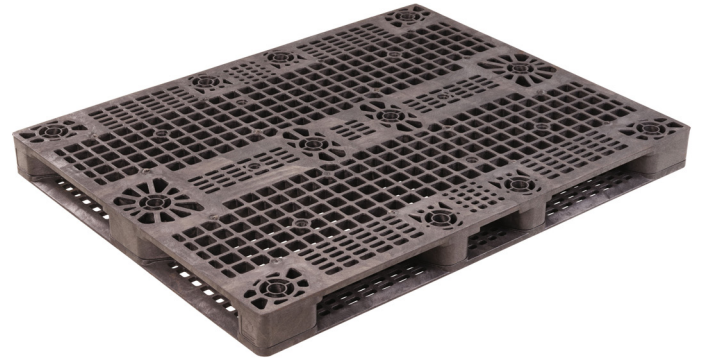

NUEVO pallet UCP 44 x 56 para distribución eficiente de alimentos y bebidas

El pallet UCP es ligero pero duradero y resistente a los impactos, diseñado para proteger y transportar sus productos.

Optimice la distribución de latas o botellas de alimentos y bebidas con el nuevo UCP (Universal Container Pallet). El UCP es compatible con muchos paletizadores, despaletizadores, sistemas automáticos de flejado / bandas, transportadores y sistemas de lavado de pallets.

UCP es un pallet de inyección en espuma estructural de dos piezas, disponible en polietileno de alta densidad (HDPE) o polipropileno (PP) y se puede fabricar con material aprobado por la FDA.

- **Higiénico** - Diseño que facilita la limpieza y el secado
- **Durable** - Diseño de 12 bloques y largueros ensanchados para mejorar la resistencia al impacto
- **Estabilidad de carga**- Compatibilidad con bandas centrales con gomas antideslizantes opcionales
- **Accesible** - Base de pallet abierta con guías biseladas para un mejor acceso del montacargas o patin
- **Etiquetado** - Configuraciones opcionales de código de barras o RFID
- **Compatibilidad de empaque**- Optimizado con separadores, marcos superiores y envoltura elástica para maximizar la seguridad del producto
- **Reciclable** - 100% reciclable al final de su vida útil

Comuníquese con uno de nuestros representantes para obtener más información sobre el sistema completo de embalaje retornable para la industria de alimentos y bebidas de ORBIS.

Base del pallet

Esquinas con sujetador para película plástica

Ensamble por medio de clips

ESPECIFICACIONES

Modelo	Dimensiones (in/cm)			Peso (lb)	Altura de entrada (in/cm)	Piezas por contenedor marítimo 20'	Piezas por contenedor marítimo 40'	Piezas por caja de 53'	Piezas por plataforma de 53'
	L	W	H						
UCP	56.0 142.2	44.0 111.7	4.5 11.4	50.8 23.0	2.7 142.2	187	374	528	575